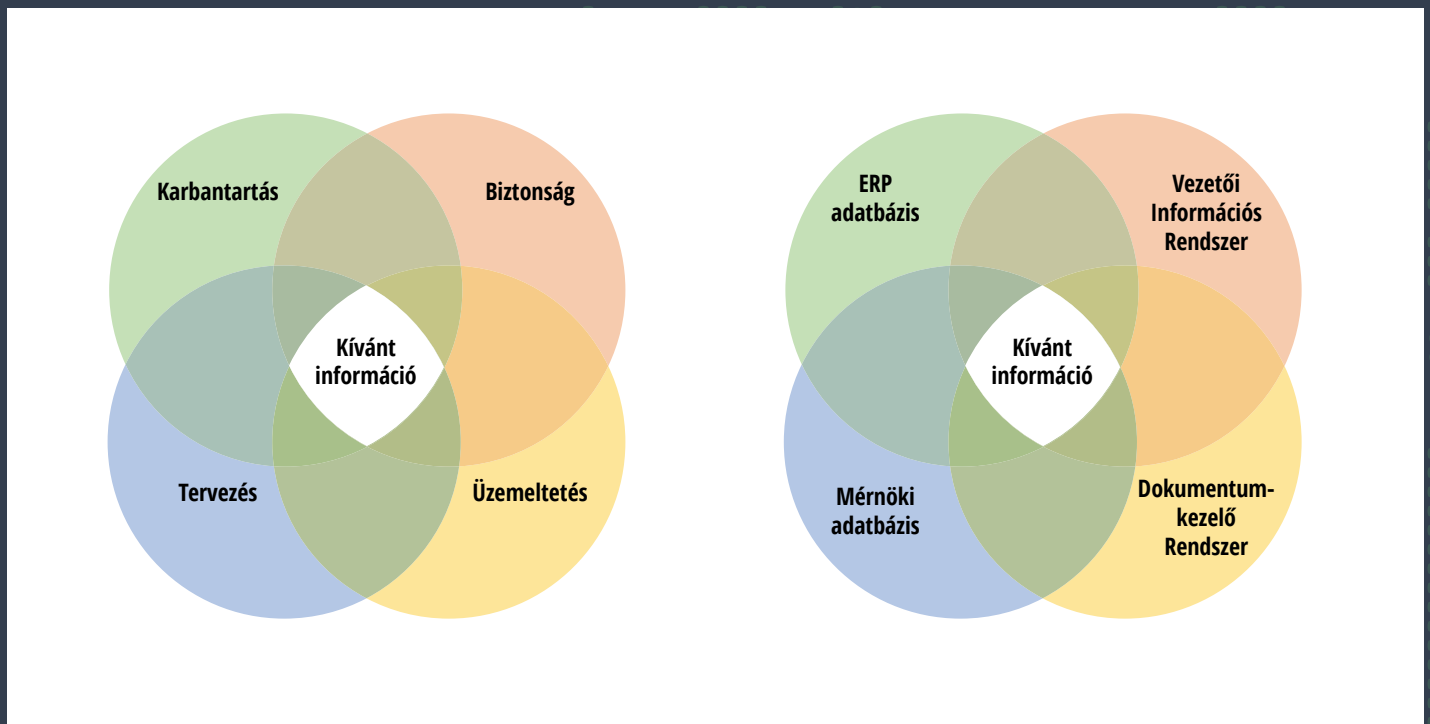

# Viewport Integrated Operating Manual

növelje döntéseinek minőségét      csökkentse kockázatait

intelligens üzemeltetés  
barna- és zöldmezős létesítményekhez

Viewport **Operational Intelligence**

## A kihívás

A nagy üzemeknél nagyon sok időt és energiát emészt fel a megfelelő információ megtalálása. Különösképpen igaz ez a feldolgozóipar folyamataira, ahol az információ különböző részlegeknél és különböző adatforrásokban, változó formátumokban lelhetők fel.

## A megoldás

A Radial SG Viewport Integrated Operating Manual (IOM) egy intelligens és automatizált feldolgozás segítségével előzetesen elvégzi mind a keresési, szűrési, rendezési és konvertálási feladatokat. A gyors és intuitív felhasználói felület segítségével mindenki percekben belül megtalálhatja a számára szükséges adatokat.

# Automatizált kereszthivatkozások

A Viewport **innovatív, automatikus kereszthivatkozások** hoz létre dokumentum-dokumentum és címke-dokumentum között, rugalmas mintákon alapulva. Az írásmódtól függetlenül felismeri a különböző címkéket, sorszámokat, dokumentum azonosítókat és rajzsámokat. Ezen azonosítók alapján a Viewport kapcsolódó dokumentumokat és adatokat jelenít meg, így szolgáltatva **releváns információkat azonnal**.