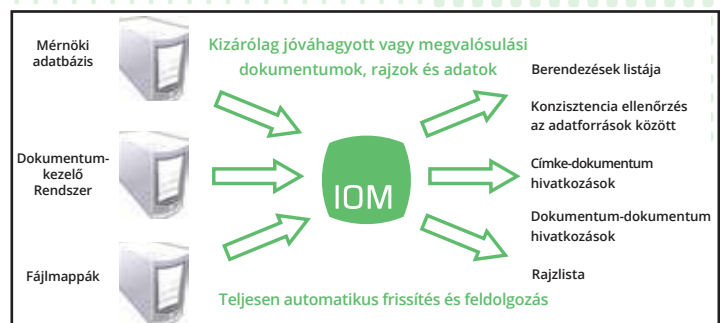

Több adatforrás

A Viewport IOM több különböző adatforráshoz is kapcsolható adapterek segítségével. Az adapterek biztosítják a jóváhagyott információk megfelelő kiválasztását a különböző rendszerekből, mint például a SharePoint, SAP, Maximo, DM5 és fájlmappák. Az automatikus feldolgozás biztosítja az aktuális adatok mindenkori megjelenítését.