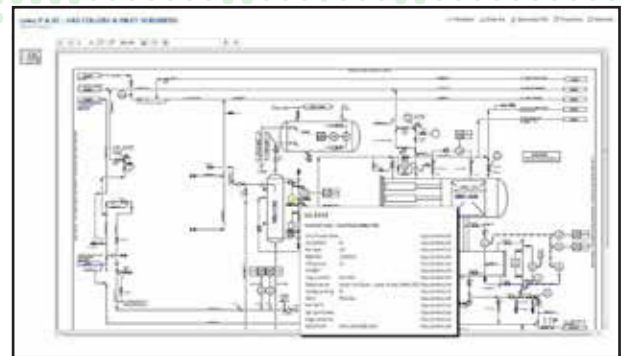

Rajzok (CAD, PDF, szkennelt)